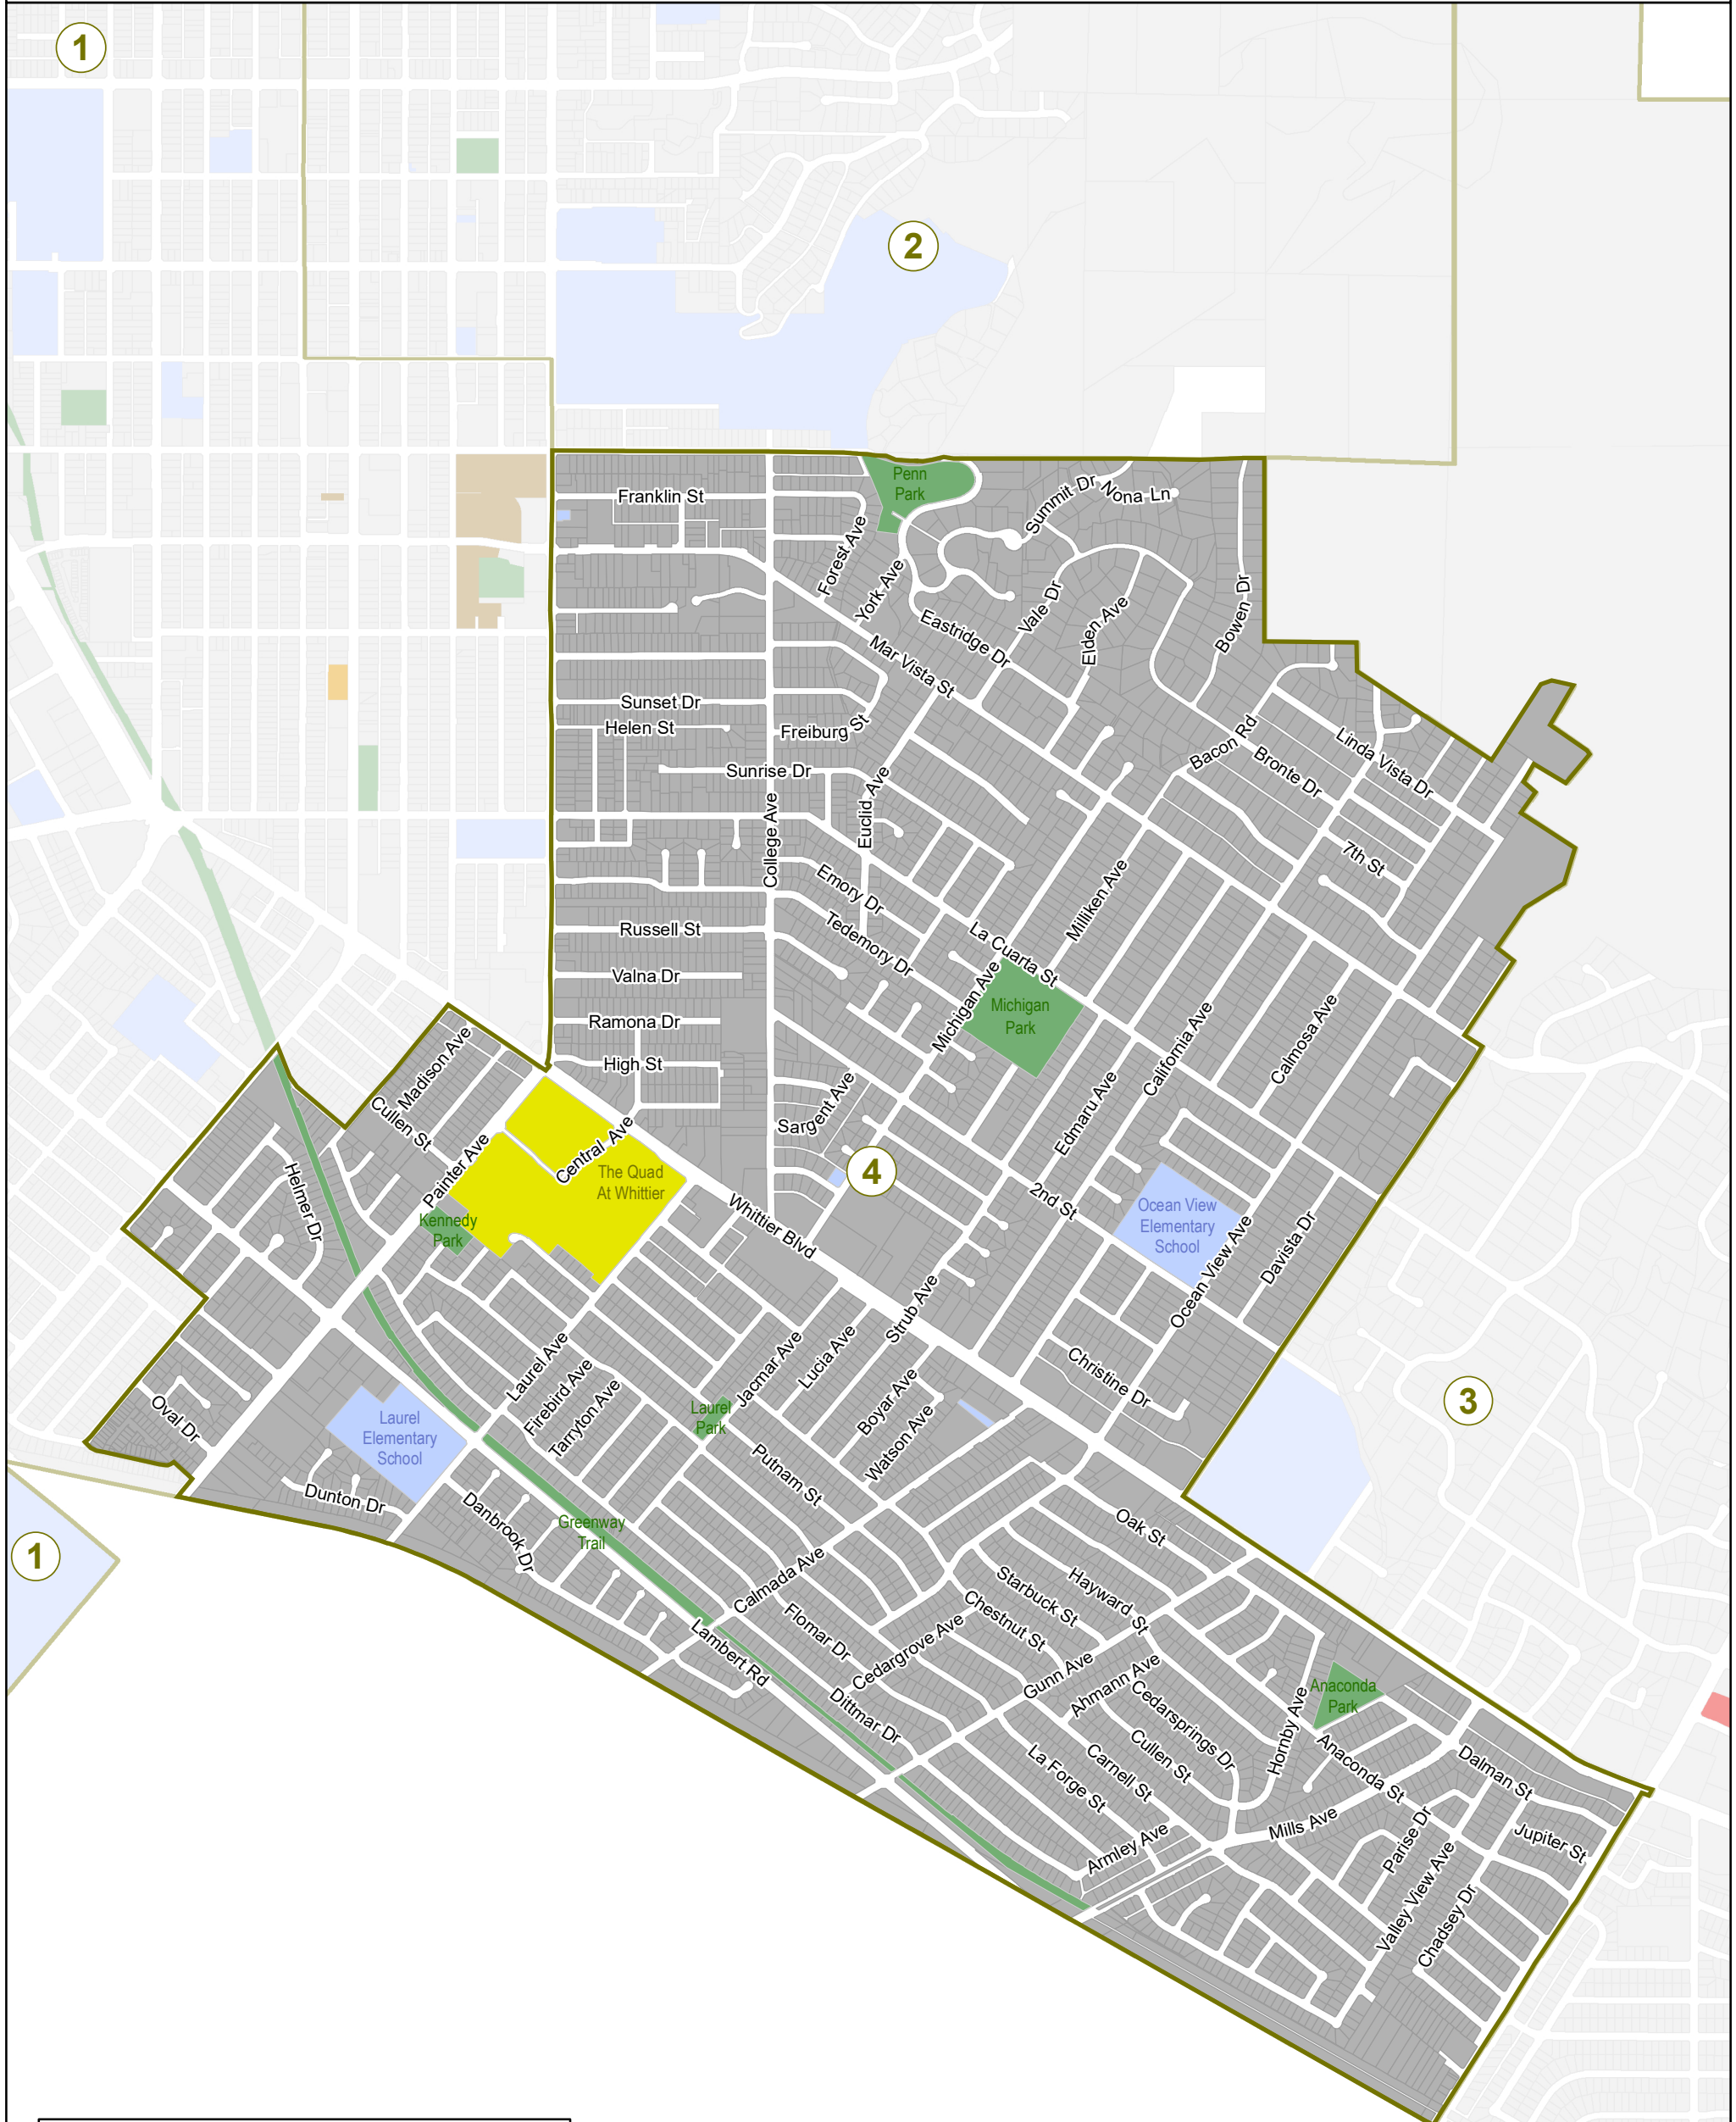

City of Whittier Voting Districts Ciudad de Whittier Distritos Electorales

District 4

	District Boundary / Limite de Distrito
	City Facility / Centro de la Ciudad
	Fire Station / Estacion de Bomberos
	Hospital / Hospital
	School / Escuela
	City Park / Parque de la Ciudad
	Shopping Center / Centro Comercial